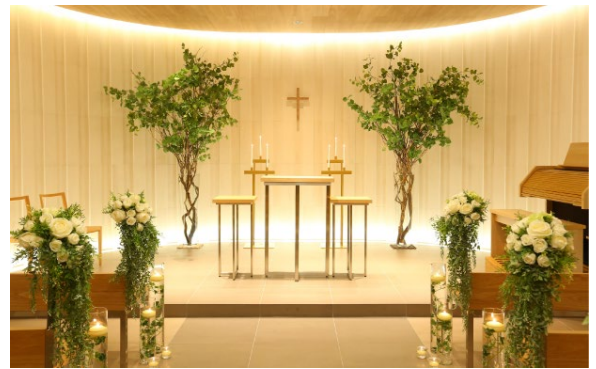

ブライダルフェア詳細

■4周年大感謝祭ブライダルフェア

開催日： 2023年3月12日(日)

時間： 9:30～ ※要予約

その他： 入場無料

フェアの詳しいご案内、ご予約は下記ページよりご確認ください。

<https://www.rin-square.jp/>

【施設詳細】

◆施設名： リンスクエア

◆場所： 北海道札幌市中央区南3条西5丁目
SYOKUSAN3.5ビル 4,5階

◆営業時間： 10:00～20:00（水曜定休、祝日を除く）

◆TEL： 011-272-4088

◆URL： <https://www.rin-square.jp/>

◆Instagram： <https://www.instagram.com/rin_square/>

◆Facebook： <https://www.facebook.com/rinsquare>

会社概要

【株式会社あいプラン】

所在地： 北海道札幌市中央区南2条西8丁目12-1

代表者： 代表取締役 新道喜信

設立： 昭和38年2月

事業内容： 冠婚葬祭の施行を目的とする会員システムの運営(経済産業大臣の許可事業)、結婚式場の経営、葬祭式場の経営、飲食店の経営、仏壇仏具店の経営、貸衣裳事業、旅行業

WEB： <https://apg-aiplan.com/>

Twitter： <https://twitter.com/apg_aiplan>

LINE： <https://page.line.me/aiplan?openQrModal=true>

YouTube： <https://www.youtube.com/@apg_aiplan>